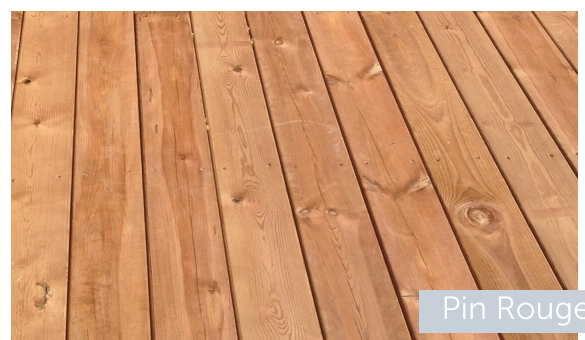

Tasseaux

TERRASSES THERMO PIN ROUGE

- Pin Rouge - 27 x 195 mm - longueurs
  selon arrivage - classe III - 1 face
  double peigne

Pin Rouge