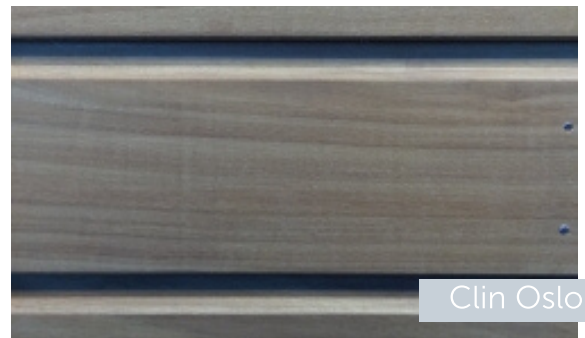

## CONTREPLAQUÉ SAPELLI CTBX 2500 X 1220 MM

Plusieurs épaisseurs de disponibles :

5 mm

8 mm

10 mm

15 mm

18 mm

22 mm

### BARDAGES ÉPICÉA THERMO THT

- Clin OSLO gamme Duramen -  
20 x 175 mm - classe III - rainé en bout -  
brossé
- Tasseaux gamme Duramen -  
42 x 42 x 3600 à 5100 mm -  
Pose à claire voie - Classe III