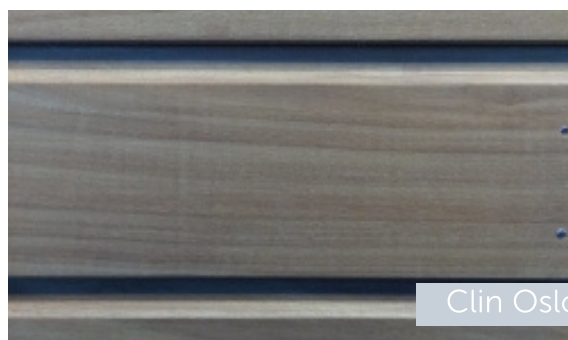

NOS OFFRES & NOS NOUVEAUTÉS DE FÉVRIER

CONTREPLAQUÉ OKOUMÉ AU PRIX DU SAPELLI

CTBX - 2 FACES
2500 X 1200 MM

Plusieurs épaisseurs de disponibles :

5 mm
8 mm
10 mm
15 mm
18 mm
22 mm

TERRASSES & BARDAGES THT

BARDAGES ÉPICÉA THERMO THT

- Clin OSLO gamme Duramen - 20 x 175 mm - classe III - rainé en bout - brossé
- Tasseaux gamme Duramen - 42 x 42 x 3600 à 5100 mm - Pose à claire voie - Classe III

TERRASSES THERMO PIN ROUGE

- Pin Rouge - 27 x 195 mm - longueurs selon arrivage - classe III - 1 face double peigne