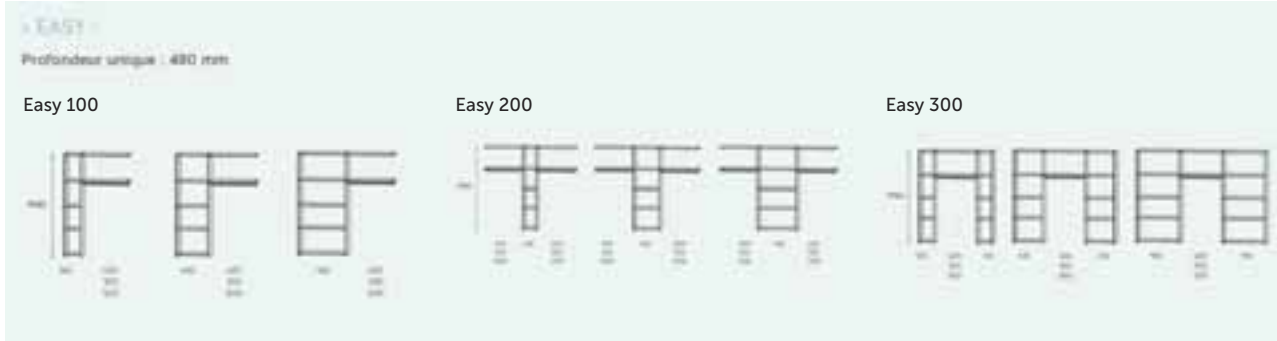

Des rangements 100% sur-mesure

Jouez avec les volumes, les matières et les couleurs afin d'adapter votre dressing à vos envies.

Composez rapidement votre rangement.

Le rangement modulaire : simple et économique. Avec Astucio et Easy, bénéficiez d'un rangement "modulaire et sur-mesure".

Pour réaliser une simulation de votre projet, n'hésitez pas à prendre rendez-vous avec nos spécialistes, à la salle d'exposition de Vézac.

Tél. : 05 53 28 81 38